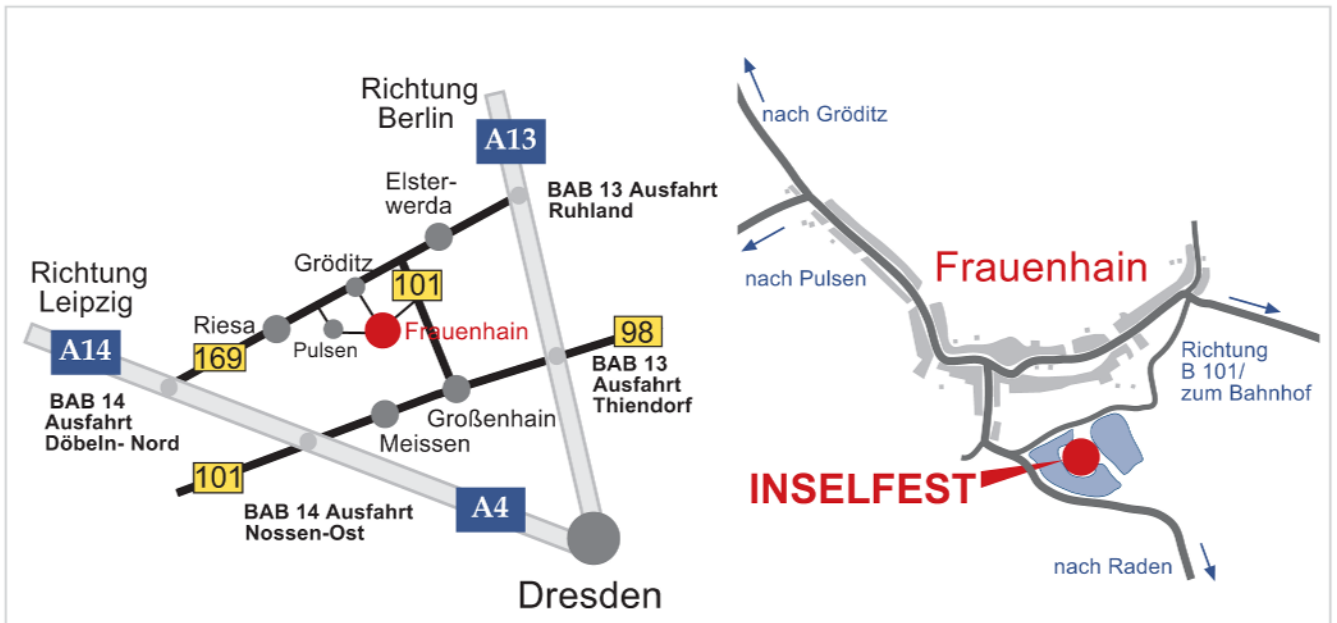

Anreise Inselfest Frauenhain

aus Richtung Leipzig oder Chemnitz Ausfahrt Döbel-Nord A14:
- entlang der B169 Richtung Riesa/Elsterwerda
- in der Stadt Gröditz nach Stadteingang ca 1km nach rechts
(links befindet sich das Hotel Spanischer Hof) Richtung Frauenhain

aus Richtung Dresden Ausfahrt Thiendorf A13:
- in Thiendorf auf die B98 nach Großenhain
- in Großenhain auf die B101 Richtung Elsterwerda
- in Frauenhain links Richtung Ortszentrum

aus Richtung Berlin Ausfahrt Ruhland A13:
- in Ruhland auf der B169 Richtung Elsterwerda
- in Elsterwerda auf die B101 Richtung Großenhain/Meißen
- in Frauenhain rechts Richtung Ortszentrum